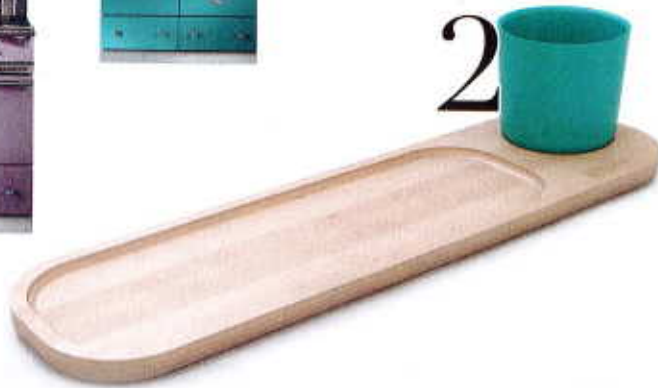

1. FOURNEAU LACANCHE
CLUNY
AVEC HOTTE D'ASPIRATION
à partir de 7 850 €
www.lacanche.fr

2. PLANCHE DE PRÉSENTATION
EN HÊTRE MASSIF
30 €
www.ekobohome.com

3. TORCHON CUISINE
DIVERS COLORIS 50 x 70 CM
6,99 €
www.fly.fr

4. BOITE ÉPICERIE EN MÉTAL
32,50 €
www.onrangetout.com

5. CAFÉS GOURMANDS AVEC
SOUCOUBE - CÉRAMIQUE
17 €
Dispo. en magasins spécialisés