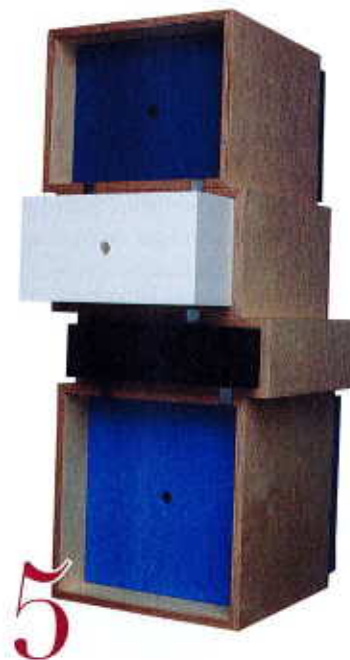

1. ÉTAGÈRE CAPPELLINI
CLOUD, 187,5 x 45 x 105 CM
599 €
www.ambientedirect.com

2. CAISSON MULTIFONCTIONS
PM : 37 x 55 CM
GM : 45 x 105 CM
474 €
www.fr66.com

3. TABLE D'APPOINT HAT
54 x Ø 34 CM
360 €
www.bellila.fr

4. PORTE MAGAZINE
ÉTAGÈRE À MAGAZINES
101 €
www.lapadd.com

5. RANGEMENT TIROIRS
AGRAFÉS DIMENSION À CHOISIR
à partir de 270 €
www.n123.fr

4

5